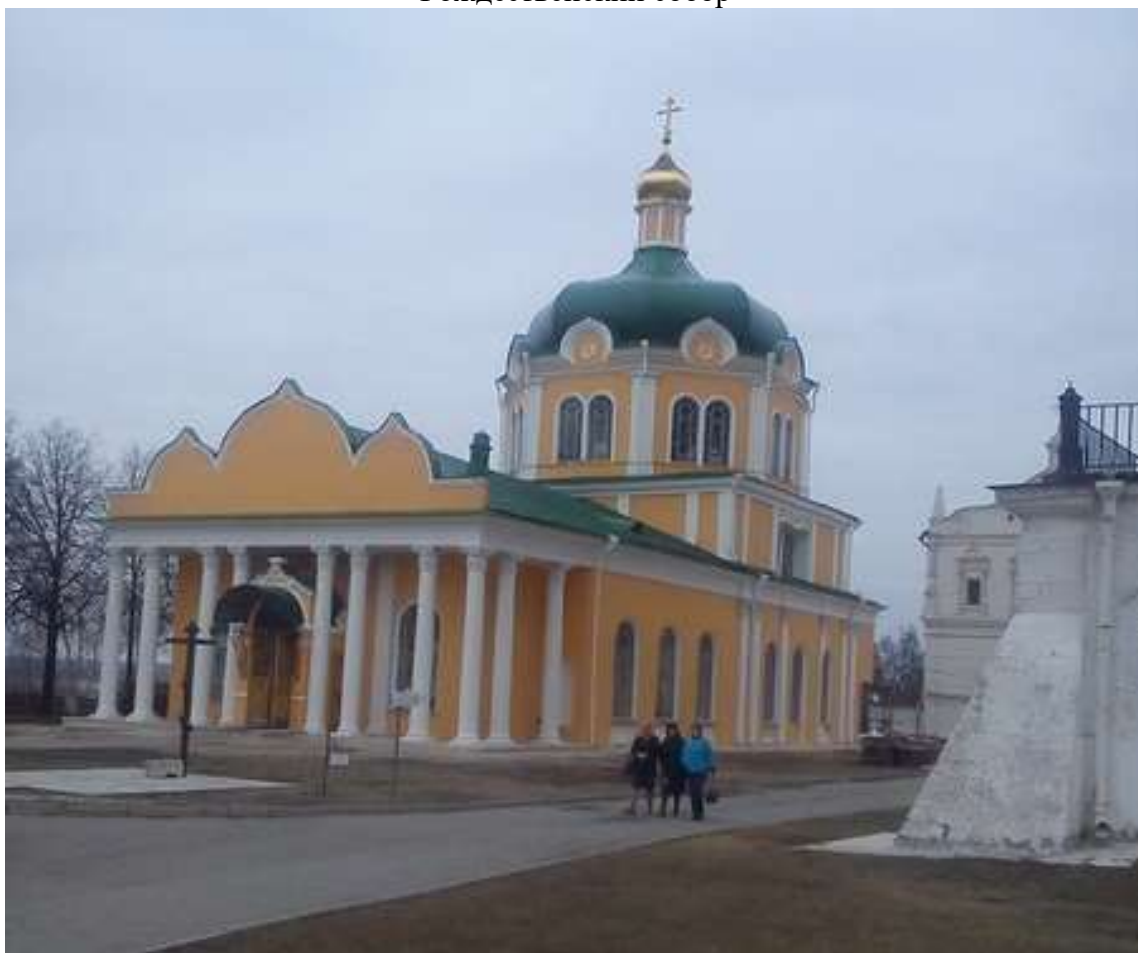

## Панорама Кремля

## На кремлёвском холме

Неподалёку от кремля

Боковые ворота Кремля

Рождественский собор

Улица Гагарина, вид из окон РГРТУ

Вход в Парк культуры с Братиславской улицы около РГРТУ

Иван Баранов верхом на лосе в Парке культуры