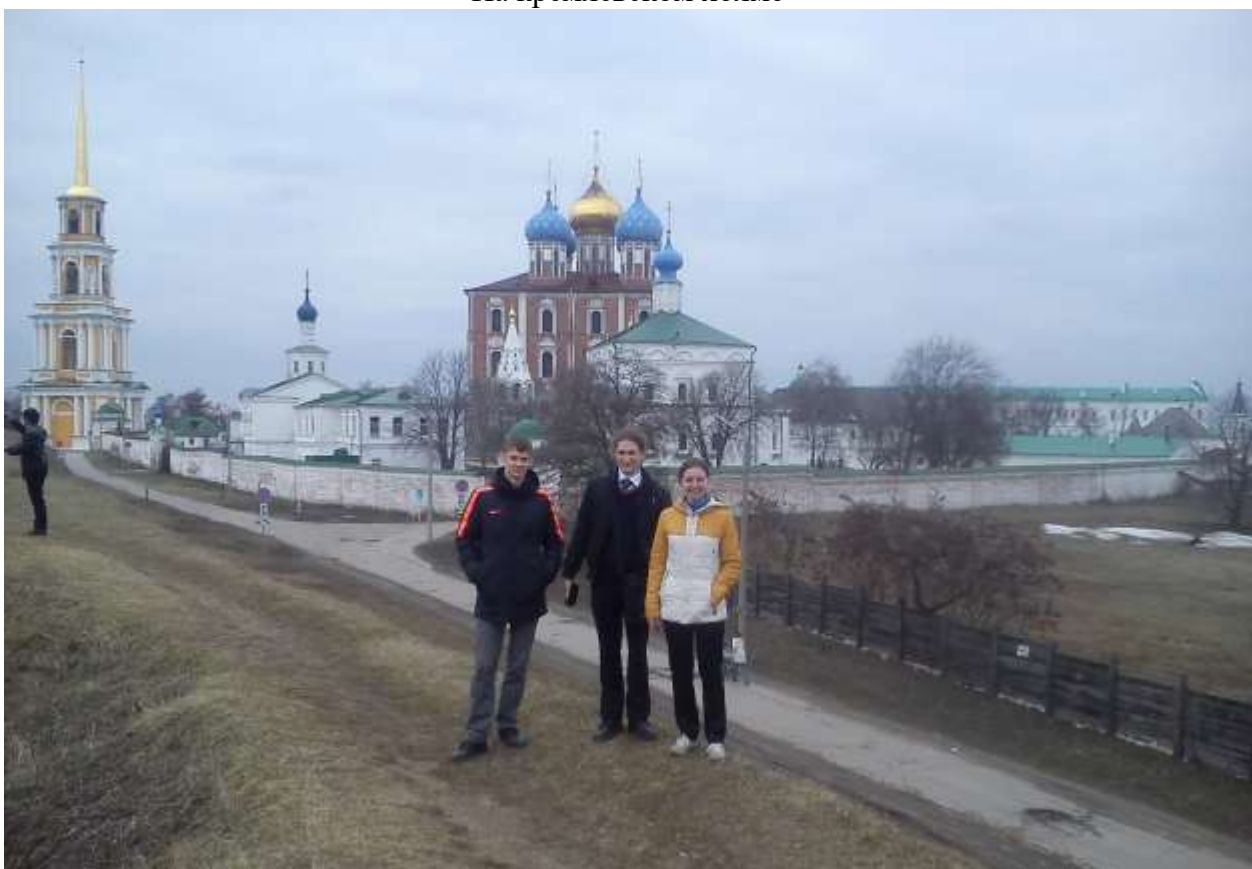

# Фотографии из Рязани, апрель 2016 и март 2017

## Панорама Кремля

## На кремлёвском холме

Неподалёку от кремля

Боковые ворота Кремля

Рождественский собор

Улица Гагарина, вид из окон РГРТУ

Вход в Парк культуры с Братиславской улицы около РГРТУ

Иван Баранов верхом на лосе в Парке культуры