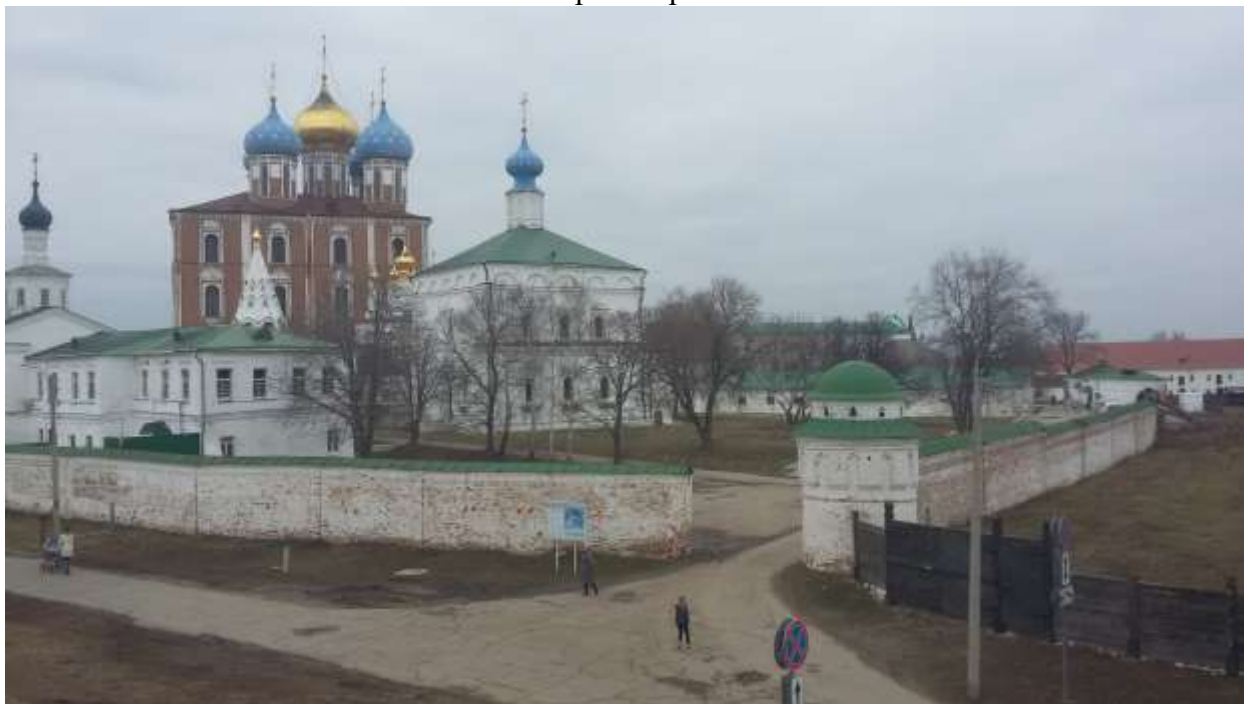

# Фотографии из Рязани, апрель 2016 и март 2017

## Панорама Кремля

## На кремлёвском холме

Неподалёку от кремля

Боковые ворота Кремля

Рождественский собор

Улица Гагарина, вид из окон РГРТУ

Вход в Парк культуры с Братиславской улицы около РГРТУ

Иван Баранов верхом на лосе в Парке культуры